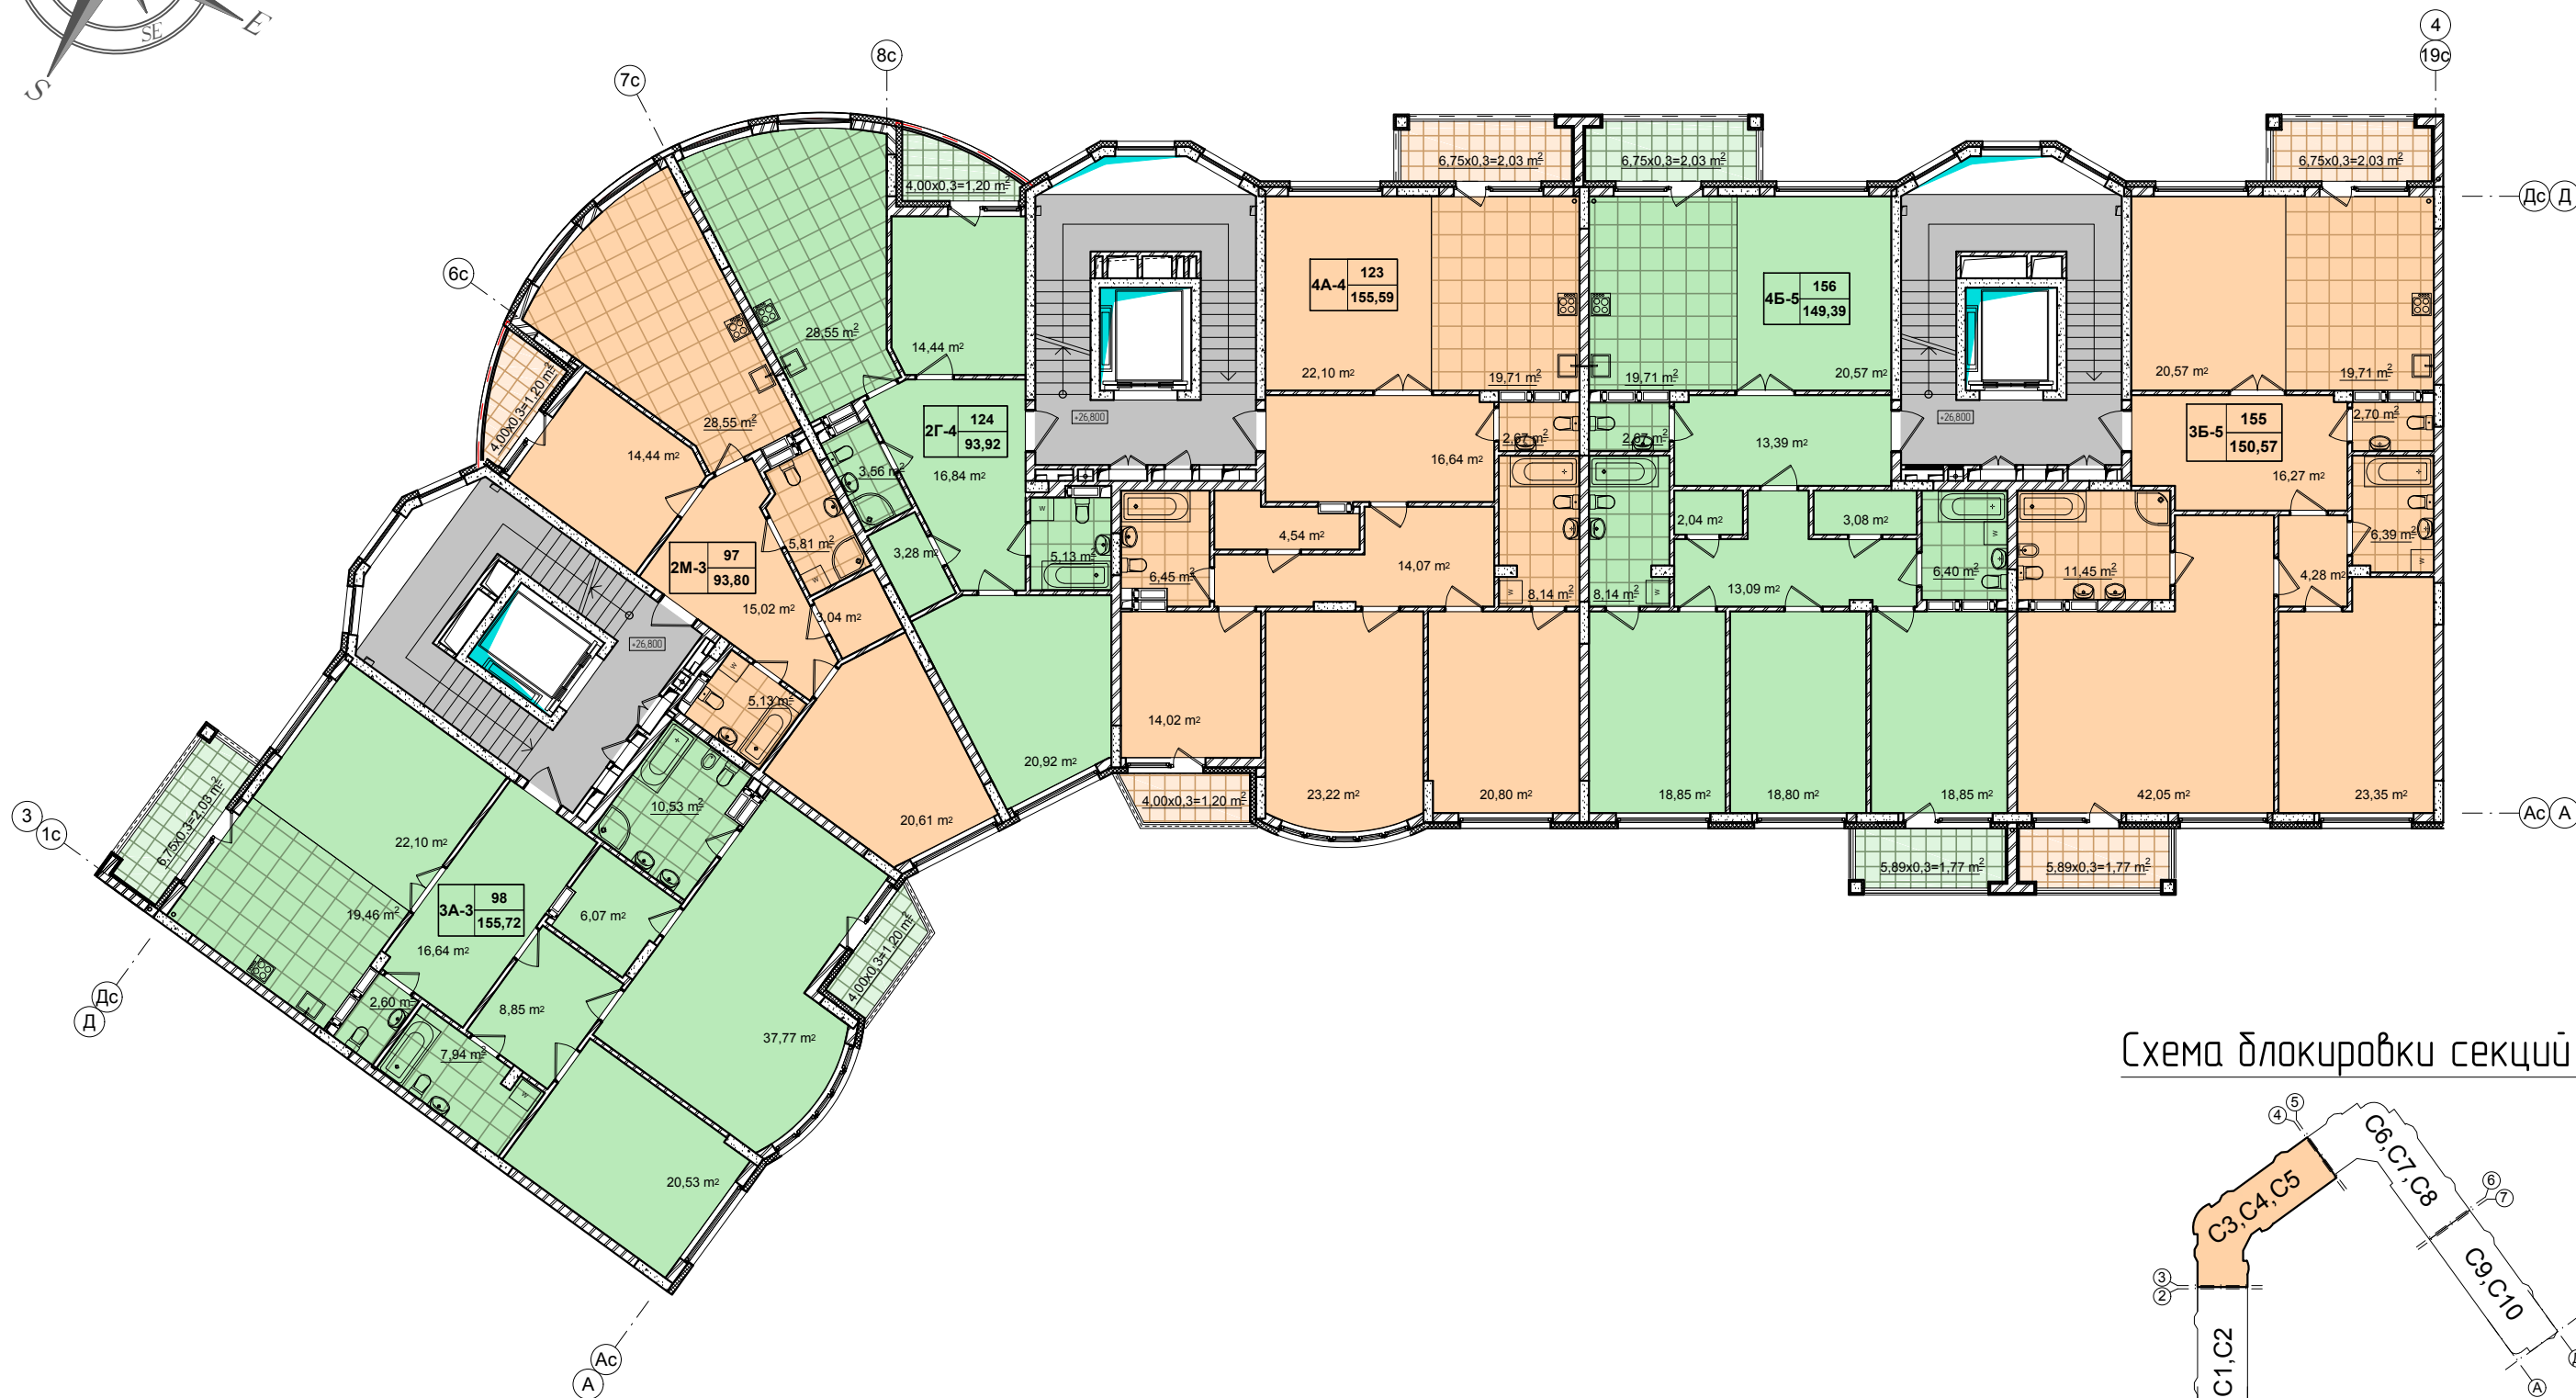

# ЖК "52 Жемчужина"

План 9-го этажа

Секция 3,4,5

Схема блокировки секций

Кол-во квартир	1A-1	1	Номер квартиры на этаже
		54,01	Общ. пл. квартиры