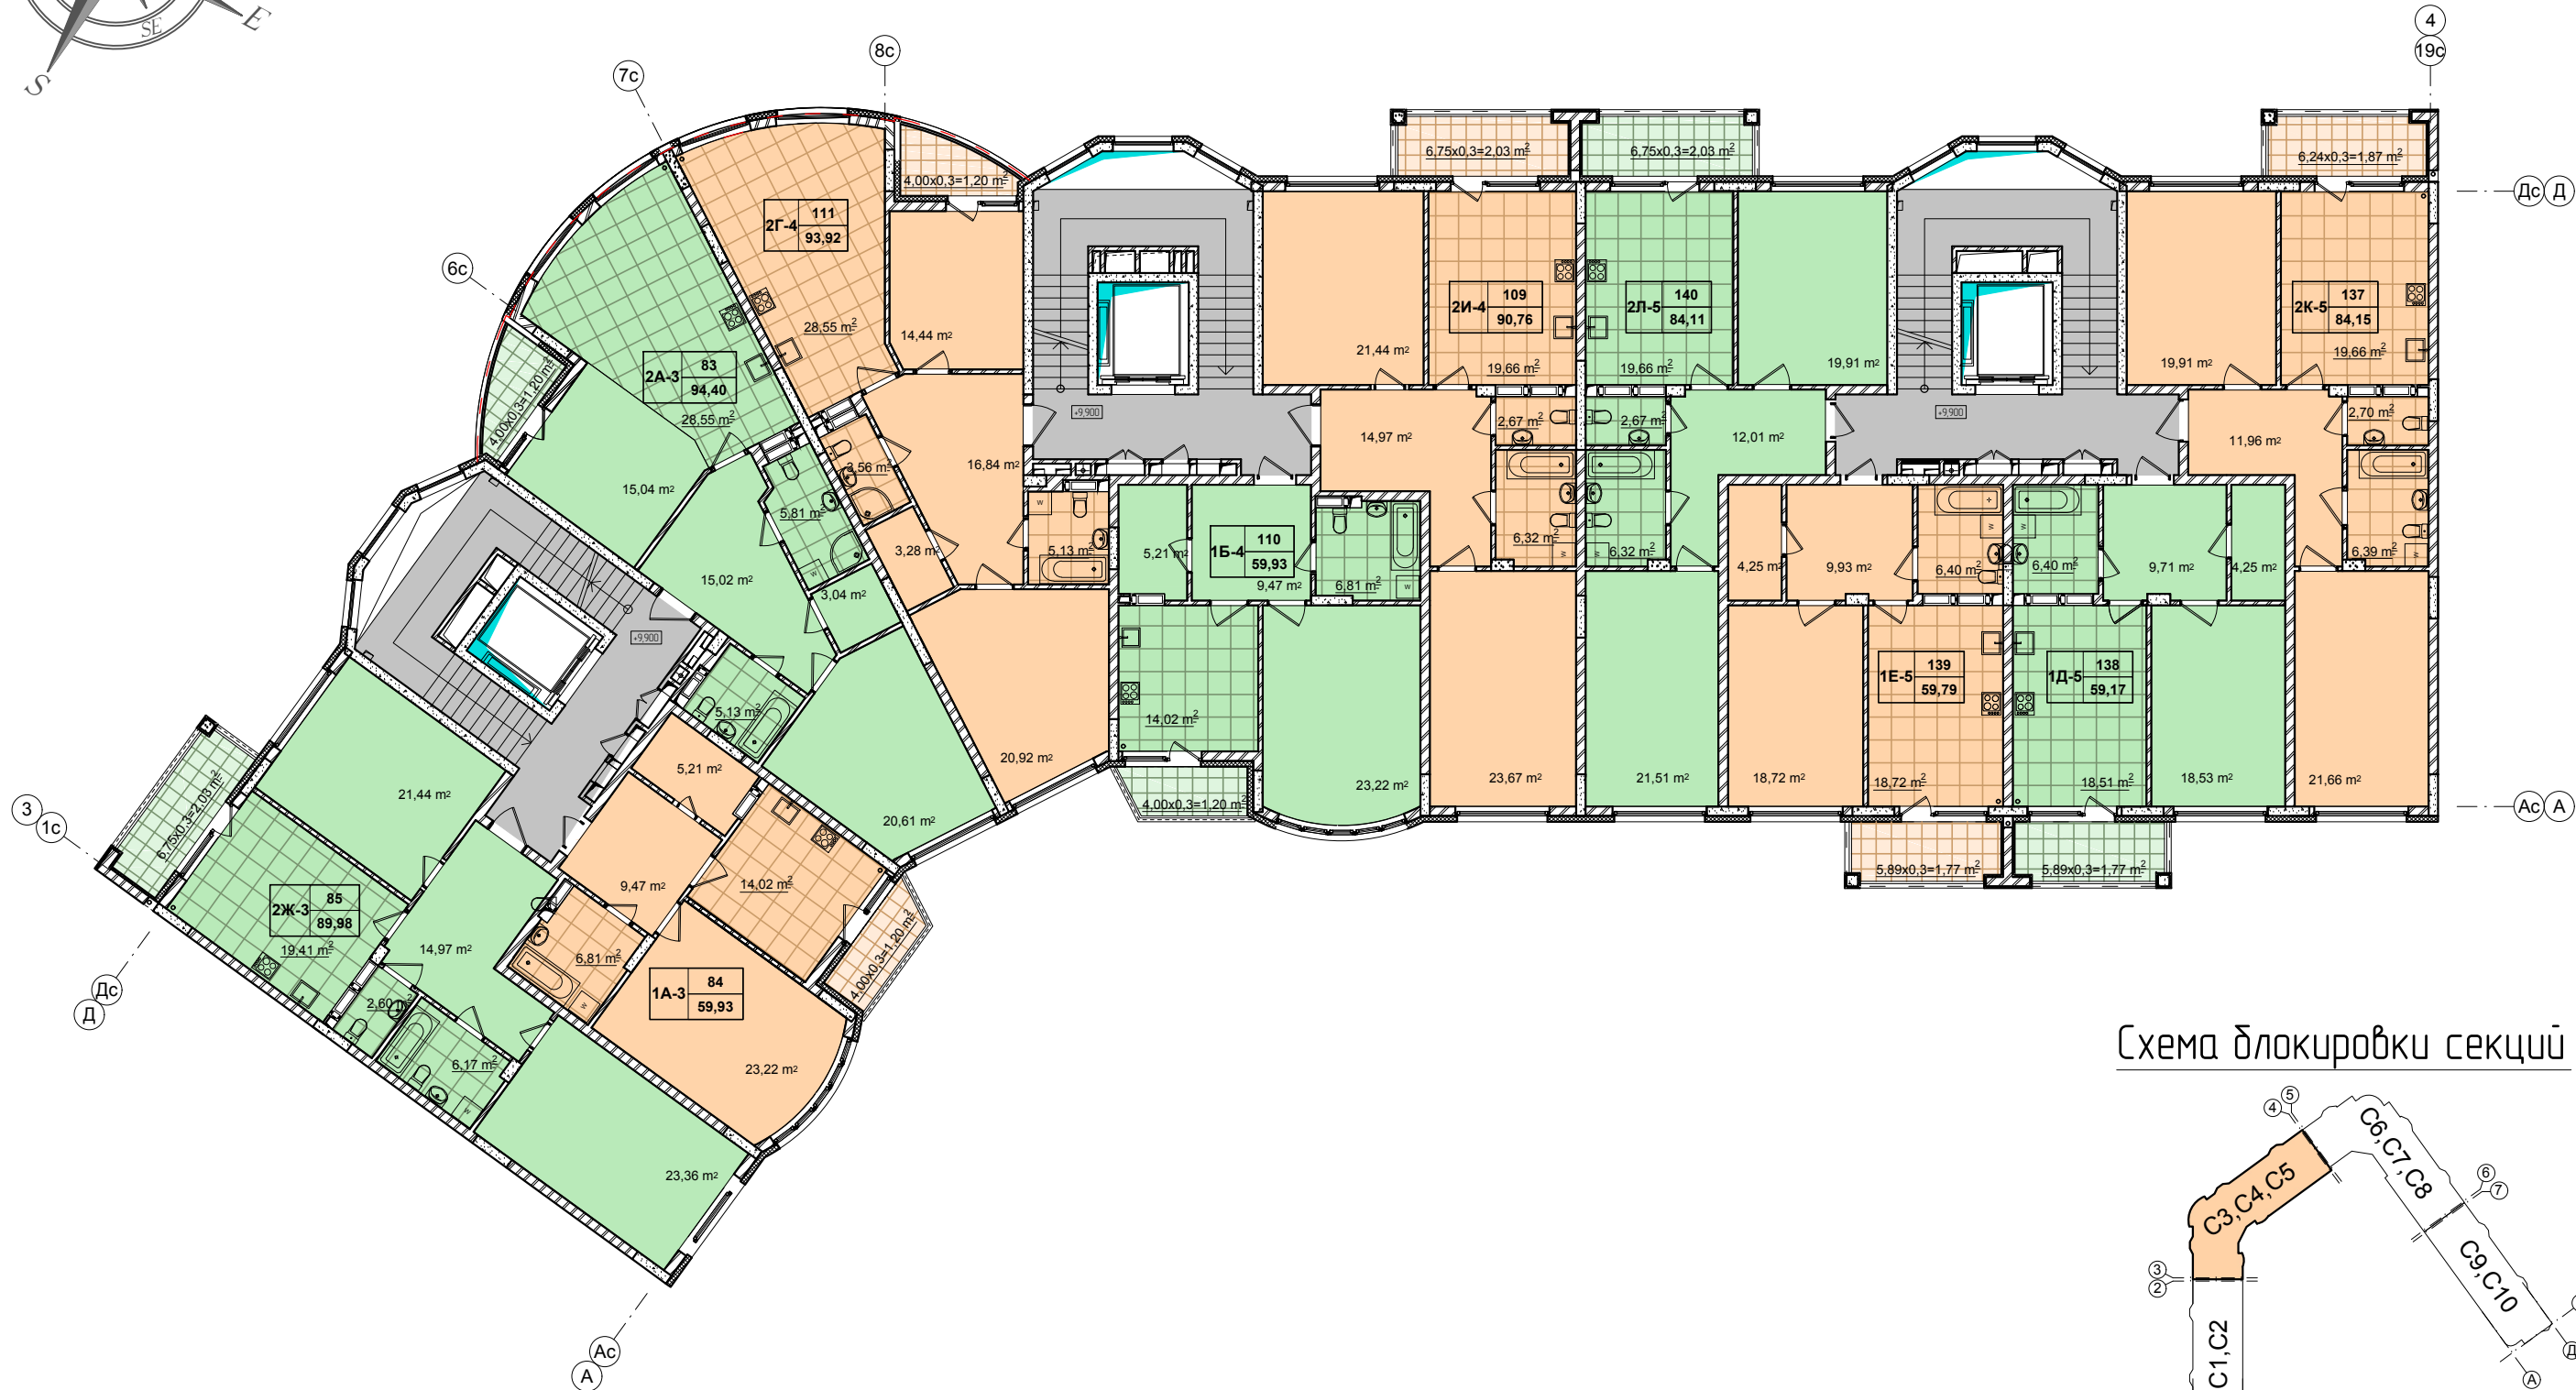

ЖК "52 Жемчужина"

План 4-го этажа

Секция 3,4,5

Схема блокировки секций

Кол-во квартир	1A-1	1	Номер квартиры на этаже
		54,01	Общ. пл. квартиры