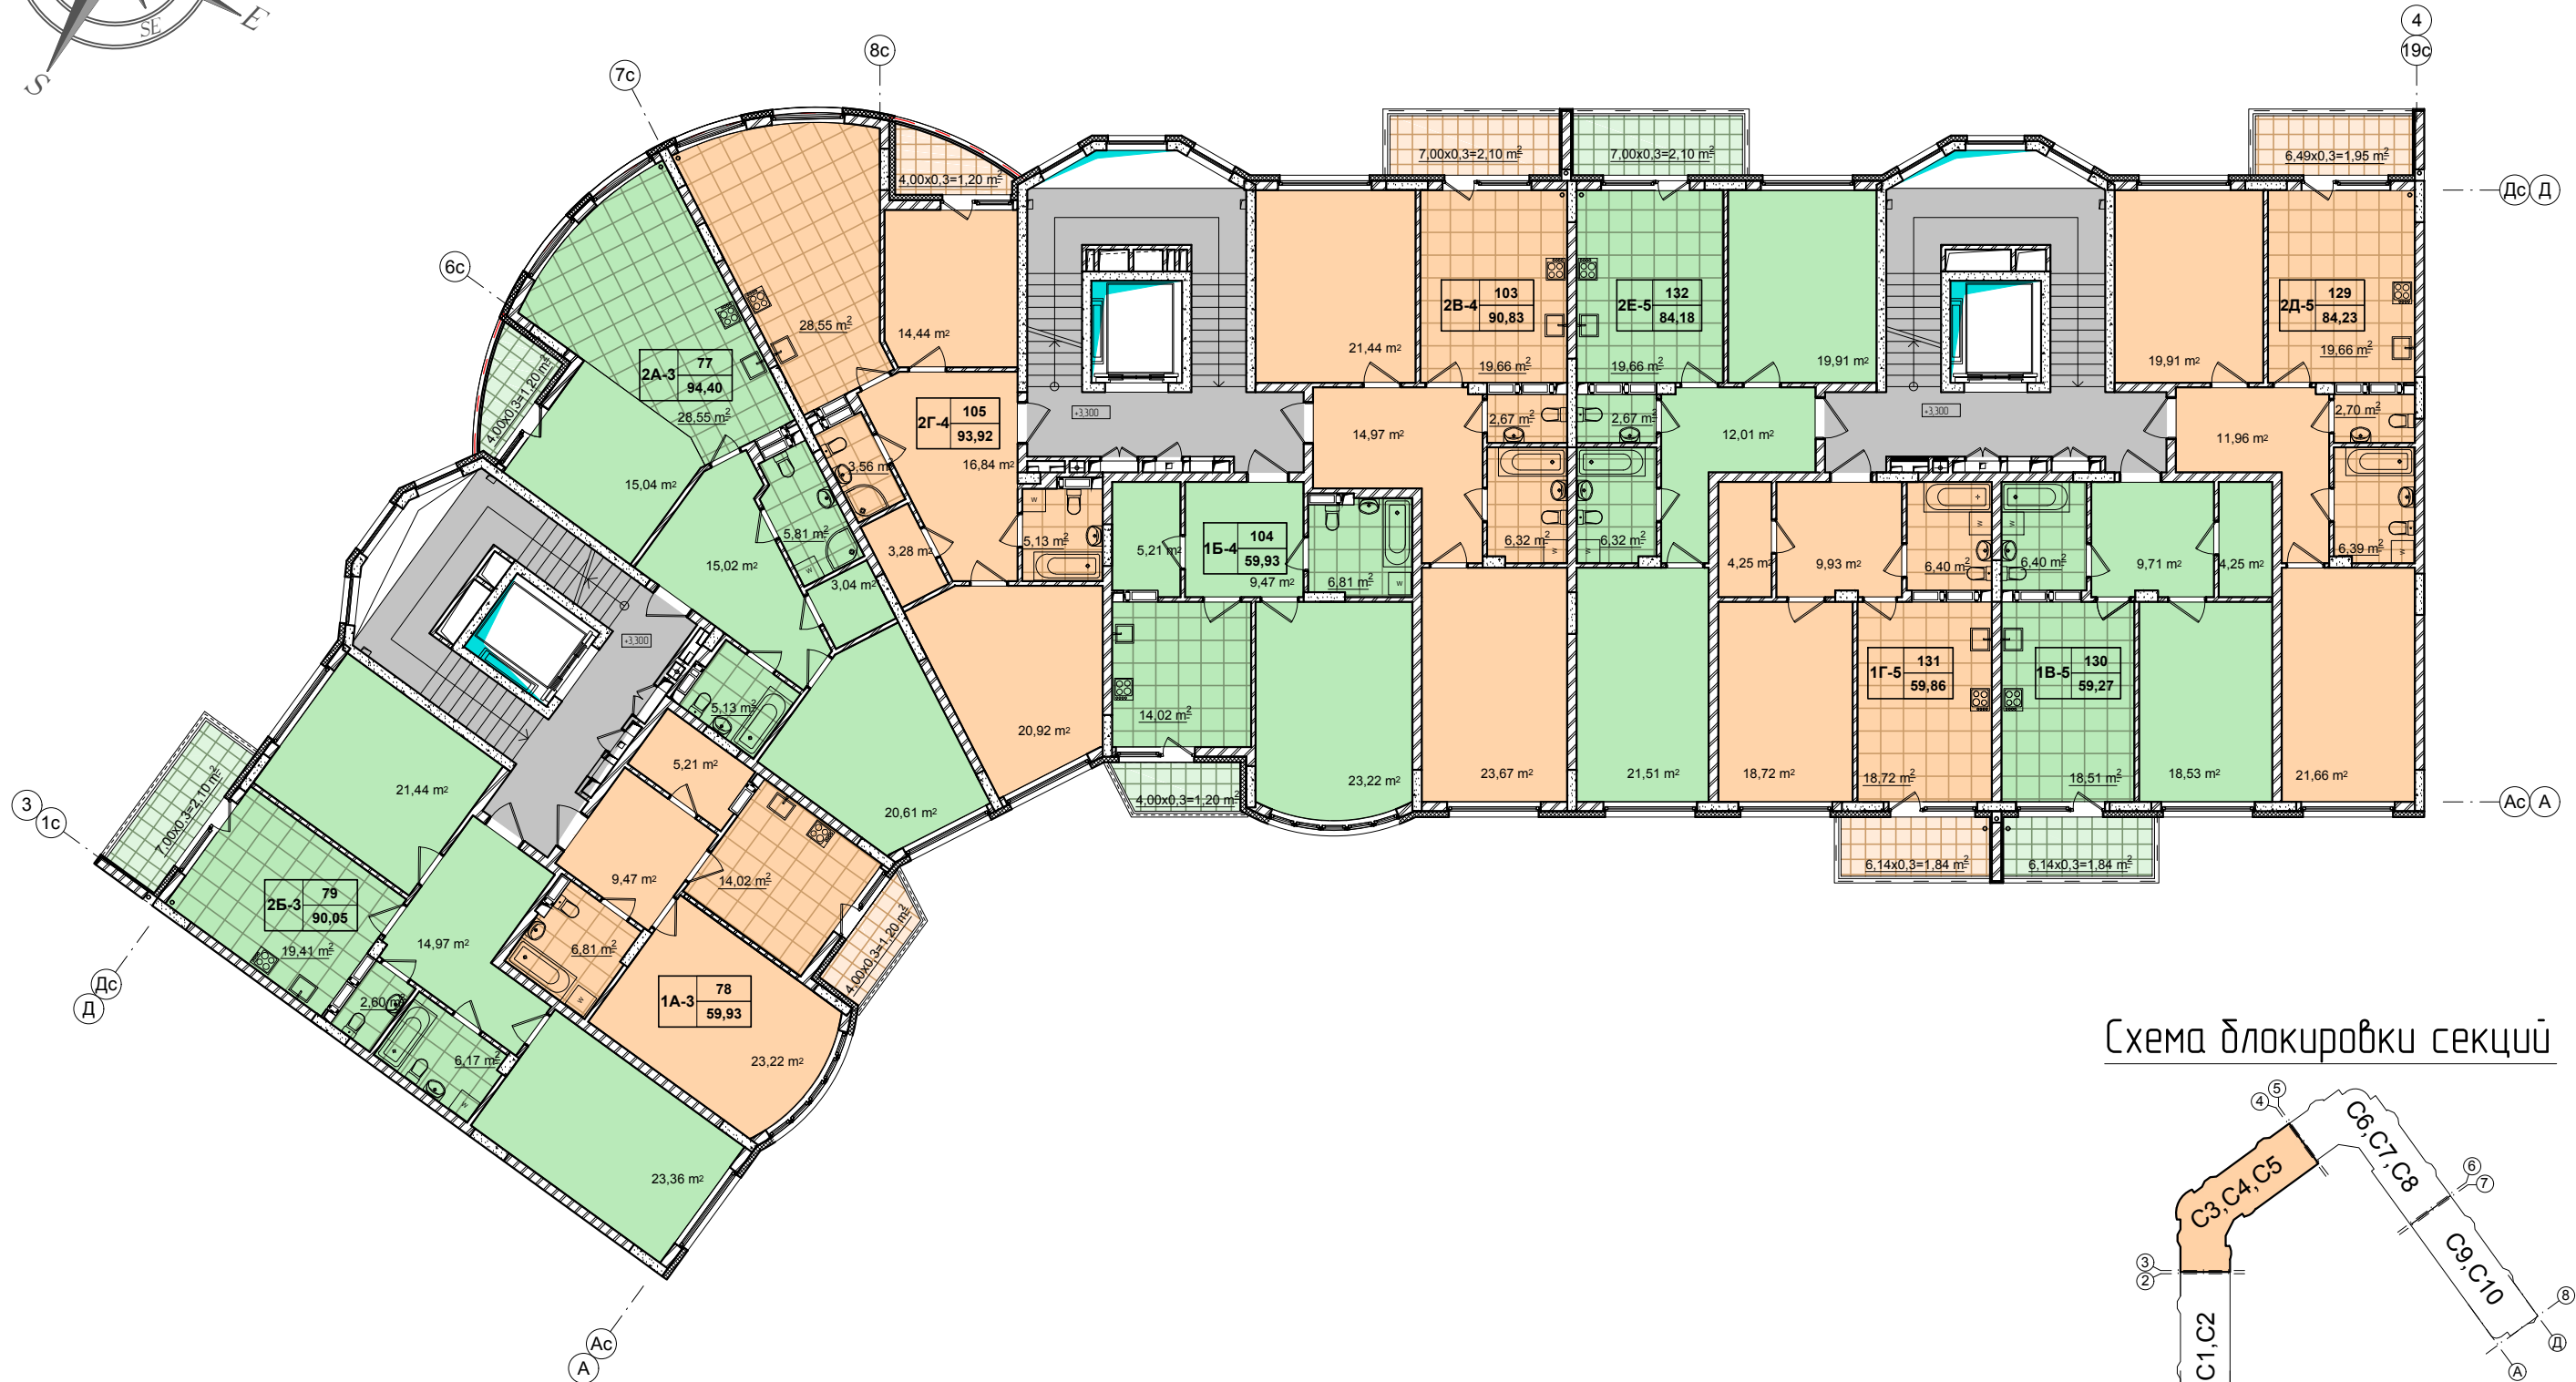

ЖК "52 Жемчужина"

План 2-го этажа

Секция 3,4,5

Схема блокировки секций

Кол-во квартир	1A-1	1	Номер квартиры на этаже
		54,01	Общ. пл. квартиры