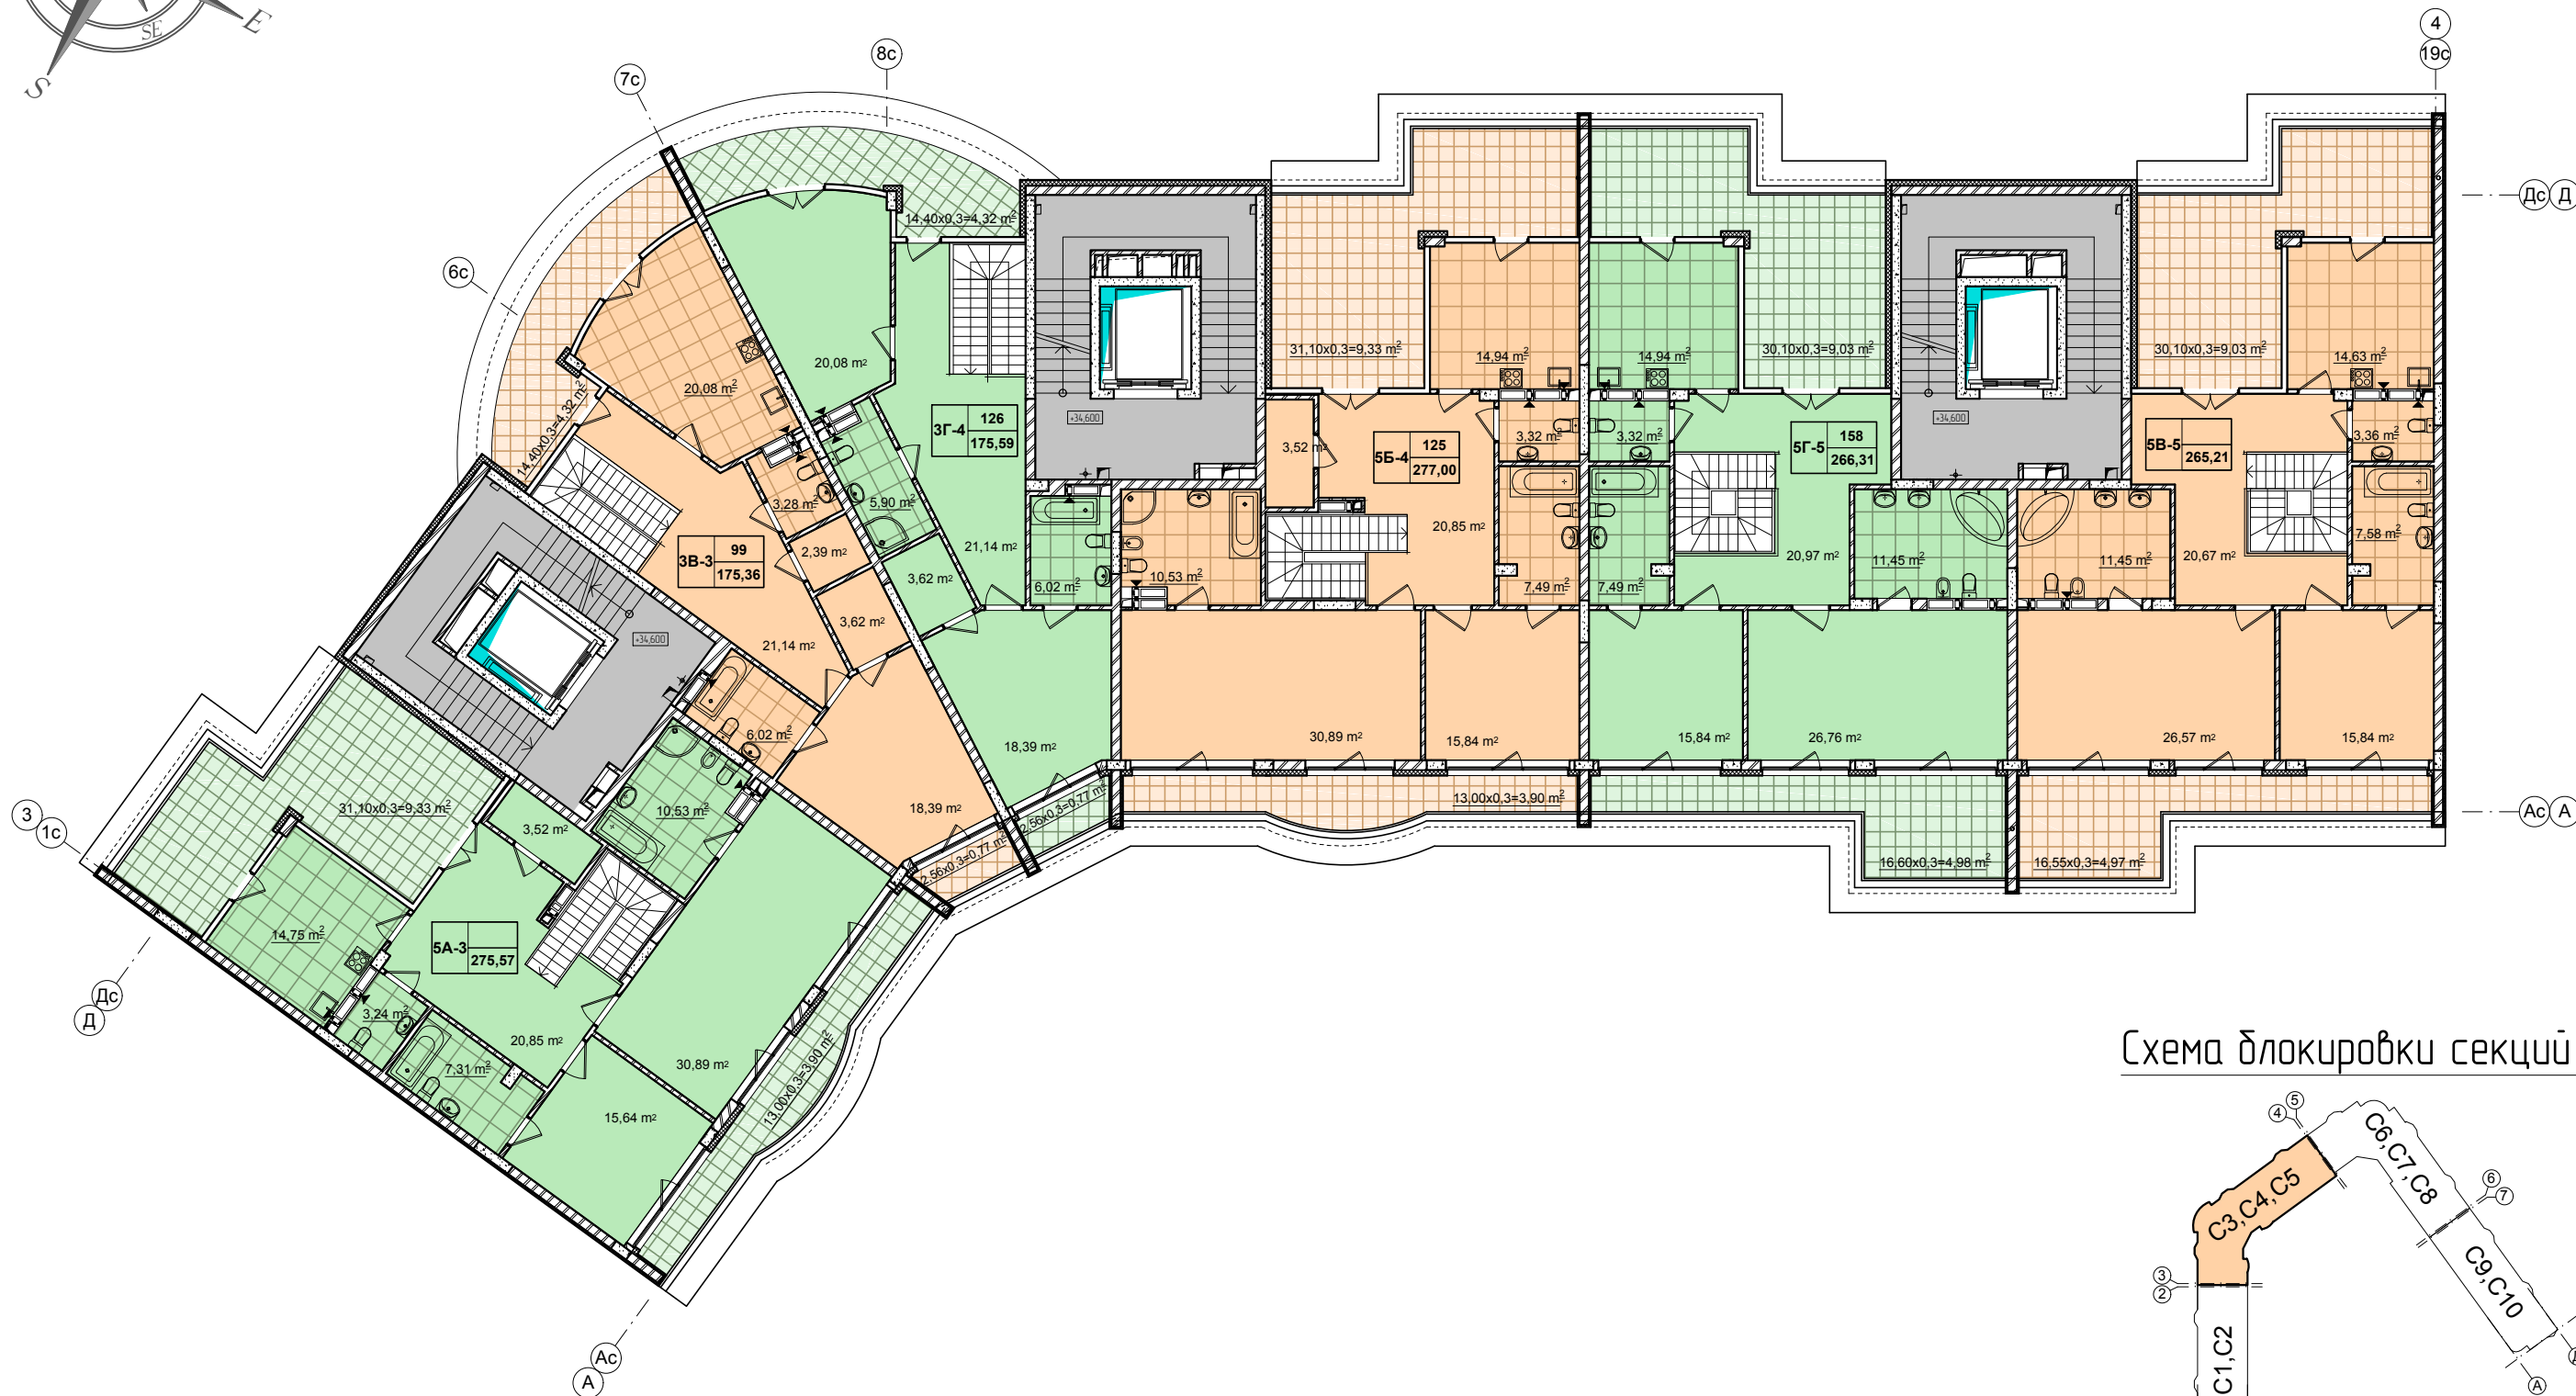

# ЖК "52 Жемчужина"

План 11-го этажа

Секция 3,4,5

Схема блокировки секций

Кол-во квартир	1A-1	1	Номер квартиры на этаже
		54,01	Общ. пл. квартиры